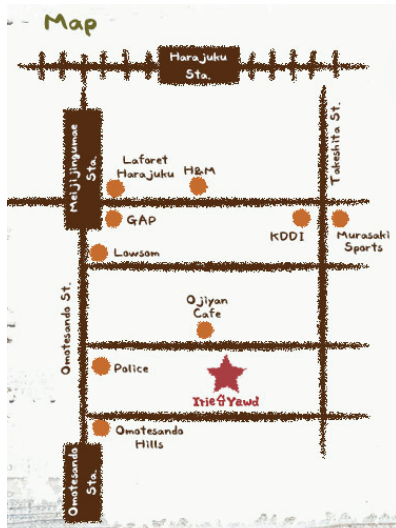

【出演】

朗読…紺野 愛 (劇団TSUBASA) / 水本小百合
歌・演奏…かやまたかふみ
マジックショー…Ark

【上映】

ショートムービー…宗村 達
写真スライドショー…「南三陸から 2011. 9. 11~2012. 3. 11」

【執筆】

短編小説…中村俊哉

【出展】

写真…成瀬みーこ
イラスト…みまめ
絵画…松平あすか
漫画…トイボックス
ほか

【スタッフ】

高橋健一 (劇団TSUBASA)
有賀 楓
伊東一人
内垣正行

【協力】

株式会社インタースペースプランニング
株式会社アサツォー ディ・ケイ (ADK)
佐藤信一
ステイ・ストロング・プロジェクト
EARTH
劇団TSUBASA
殺陣師屋本店

【タイムテーブル】

- 14:00…OPEN
- 15:00~15:20…歌 (かやまたかふみ)
- 15:30~15:50…朗読「南三陸から 2011. 9. 11~2012. 3. 11」
  (紺野 愛) 著・写真: 佐藤信一
  ／写真提供: 株式会社アサツォー ディ・ケイ
- 16:00~16:20…ショートムービー (宗村 達)
- 16:30~16:50…朗読「鏡の迷宮」(水本小百合) 作: 中村俊哉
- 17:00~17:20…マジックショー (Ark)
- 17:30~17:50…スペシャル・お楽しみ・タイム!
- 19:00…CLOSE

※時間は予定であり、変更になることがあります。
※展示に関しては、14:00~19:00の間でしたら、いつでもご覧いただけます。